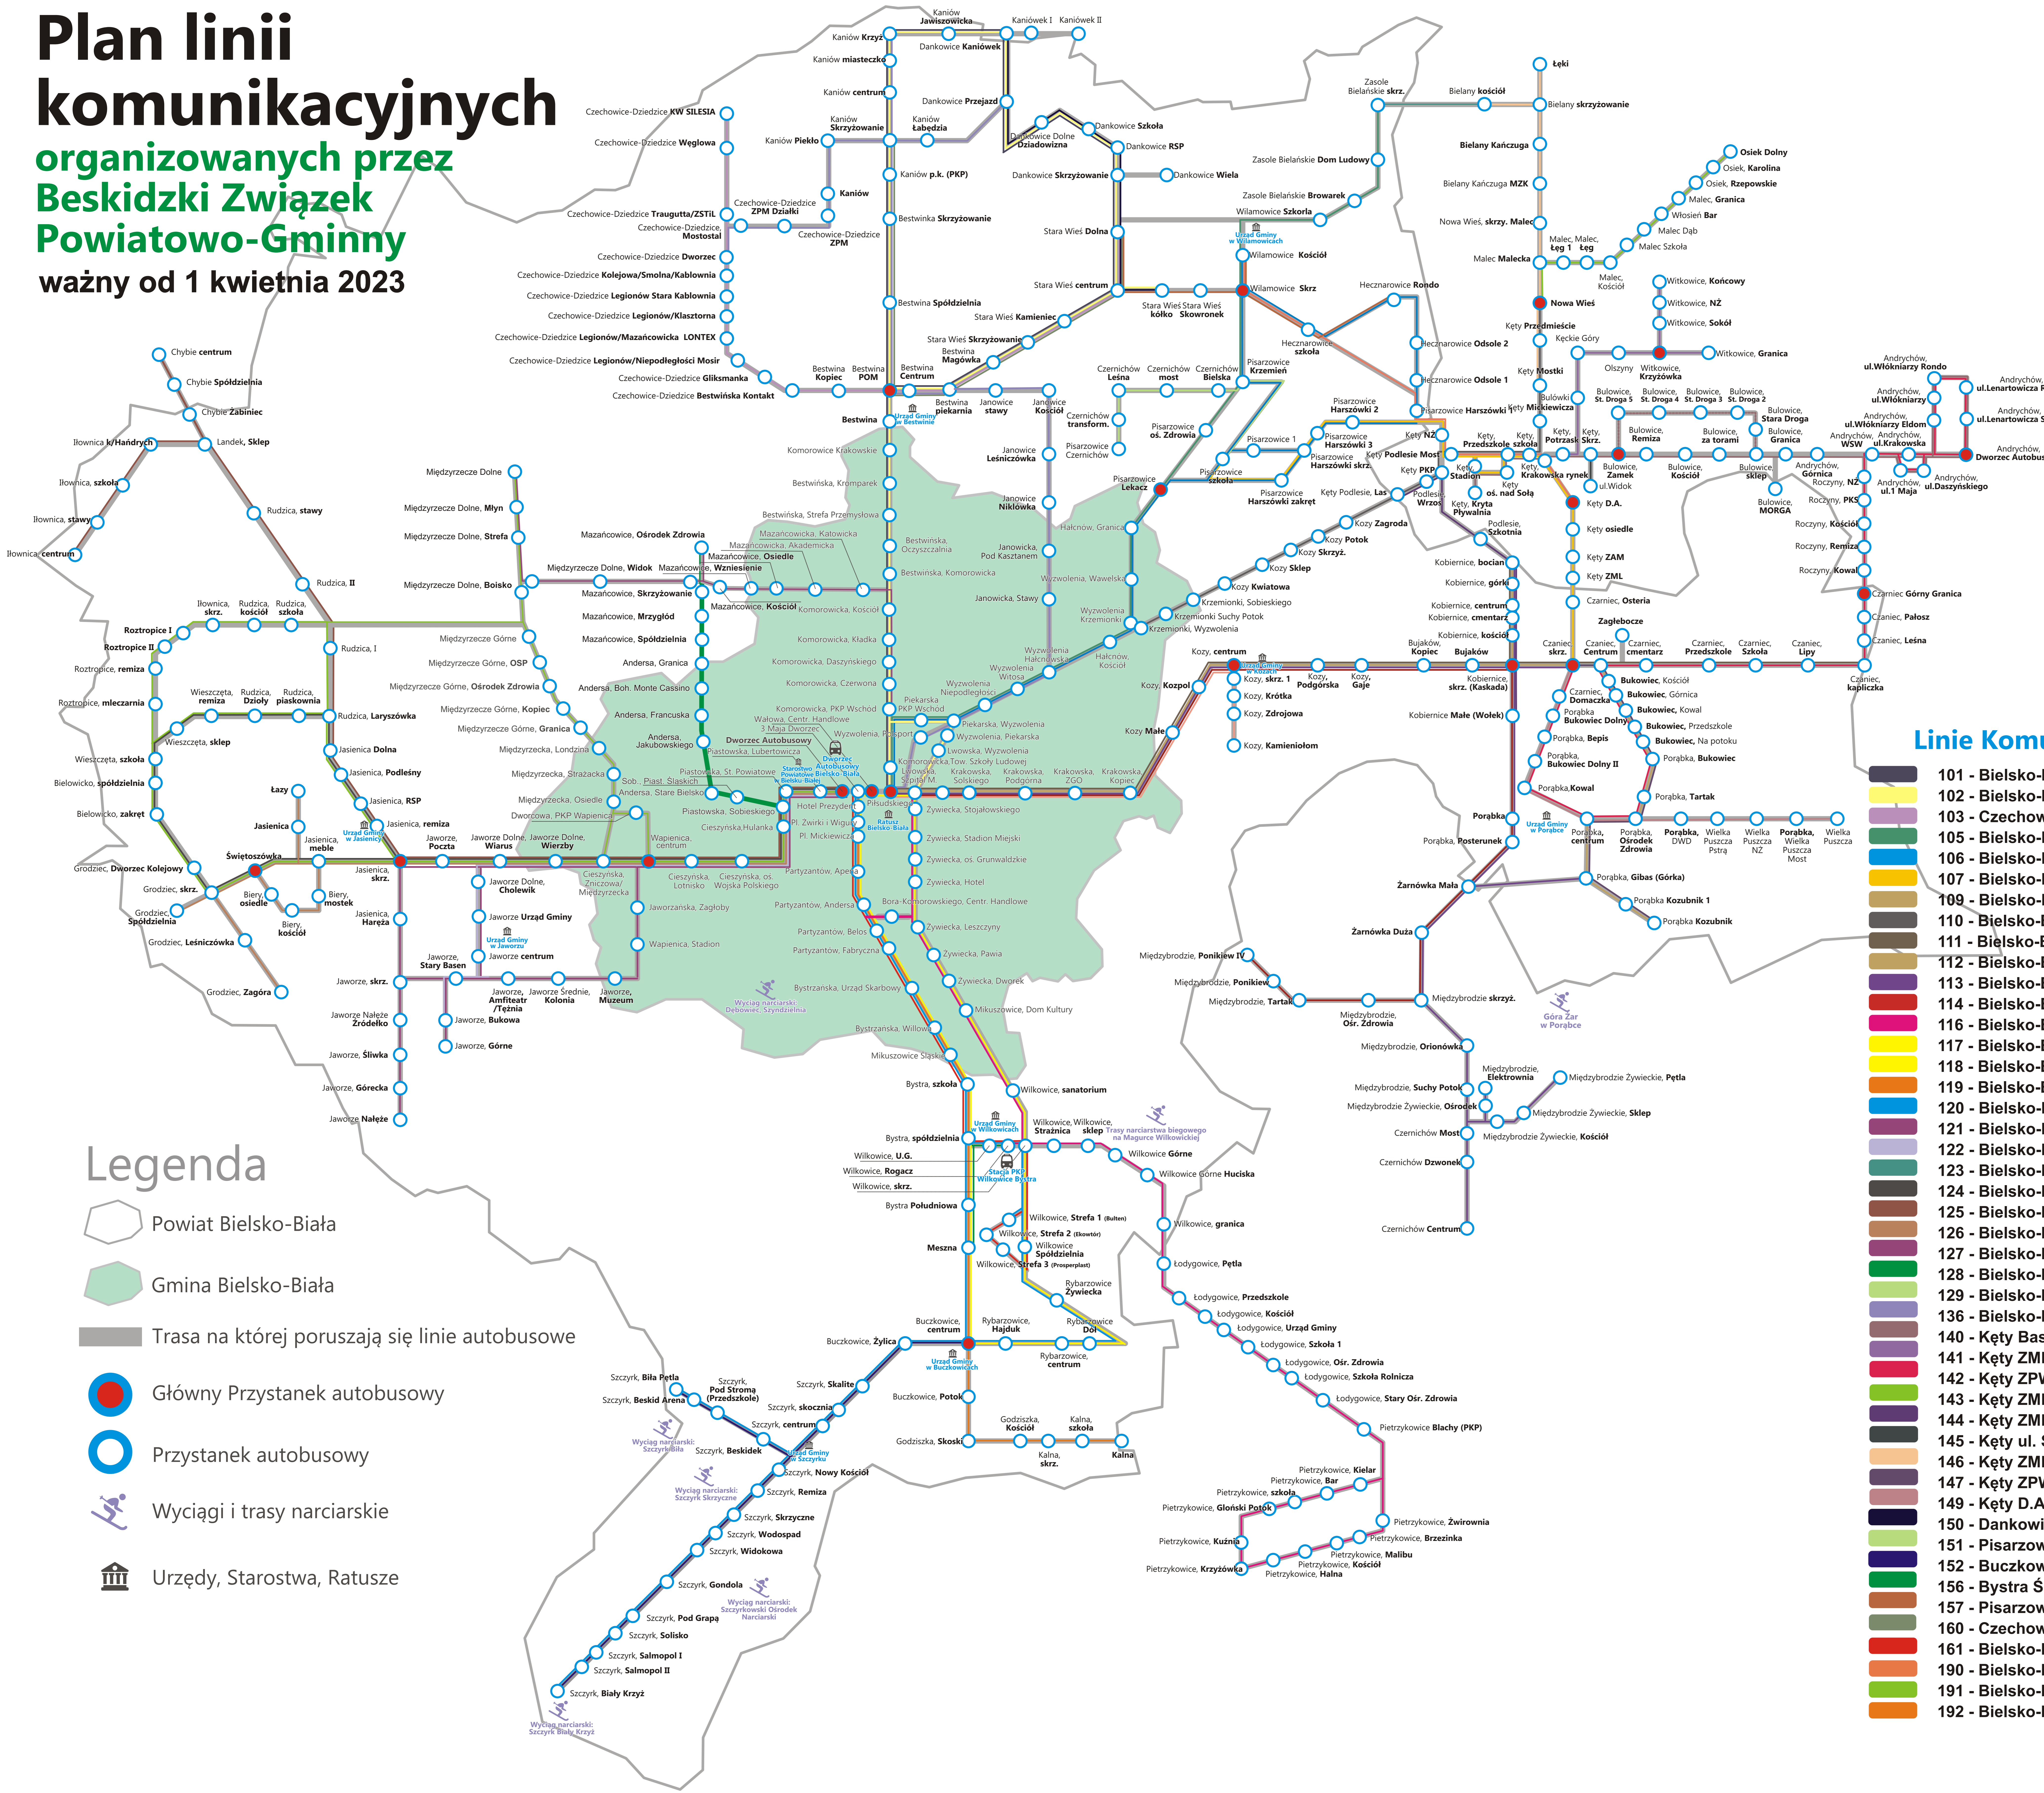

Plan linii komunikacyjnych organizowanych przez Beskidzki Związek Powiatowo-Gminny ważny od 1 kwietnia 2023

Linie Komunikacyjne

- 101 - Bielsko-Biała D.A. - Bielsko-Biała D.A. przez Kaniów, Dankowice RSP
- 102 - Bielsko-Biała D.A. - Bielsko-Biała D.A. przez Dankowice RSP, Kaniów
- 103 - Czechowice - Dziedzice Silesia - Dankowice Przejazd przez Bestwinę
- 105 - Bielsko-Biała D.A. - Bielany Kościół przez Pisarzowice, Wilamowice
- 106 - Bielsko-Biała D.A. - Hecznarowice przez Pisarzowice Harszówki
- 107 - Bielsko-Biała Hałcnów Granica - Kęty ZML przez Pisarzowice Harszówki
- 109 - Bielsko-Biała D.A. - Kozy Kamieniółom przez Kozy Małe
- 110 - Bielsko-Biała D.A. - Andrychów D.A. przez Kęty Podlesie
- 111 - Bielsko-Biała D.A. - Czaniec Górny Granica przez Bujaków
- 112 - Bielsko-Biała D.A. - Porąbka Kuzubnik przez Kozy, Kobiernice
- 113 - Bielsko-Biała D.A. - Czernichów przez Kozy, Międzybrodzie Bialskie
- 114 - Bielsko-Biała D.A. - Międzybrodzie Ponikiew przez Porąbkę
- 116 - Bielsko-Biała D.A. - Pietrzykowice Kielar przez Wilkowice Granica
- 117 - Bielsko-Biała D.A. - Bielsko-Biała D.A. przez Rybarzowice, Wilkowice
- 118 - Bielsko-Biała D.A. - Bielsko-Biała D.A. przez Wilkowice, Rybarzowice
- 119 - Bielsko-Biała D.A. - Kalna przez Bystrą, Buczkowice, Godziszkę
- 120 - Bielsko-Biała D.A. - Szczyrk Biały Krzyż przez Bystrą, Buczkowice
- 121 - Bielsko-Biała D.A. - Jaworze Nałężę przez Jaworze Centrum
- 122 - Bielsko-Biała D.A. - Jaworze Górne przez Jaworze Dolne
- 123 - Bielsko-Biała D.A. - Roztropice Mleczarnia przez Jasienię, Rudzicę
- 124 - Bielsko-Biała D.A. - Bielsko-Biała D.A. przez Bielowicko, Wieszcza
- 125 - Bielsko-Biała D.A. - Chybie Centrum przez Jasienica Skrzyżowanie
- 126 - Bielsko-Biała D.A. - Bielsko-Biała D.A. przez Grodziec Zagóra, Łazy
- 127 - Bielsko-Biała D.A. - Międzyrzecze Dolne przez Międzyrzecze Górne
- 128 - Bielsko-Biała D.A. - Międzyrzecze Dolne przez Mazańcowice Osiedle
- 129 - Bielsko-Biała D.A. - Mazańcowice Ośrodek Zdrowia przez Mazańcowice Spółdzielnia
- 136 - Bielsko-Biała D.A. - Czechowice-Dziedzice D.A. przez Janowice Kościół, Kaniów Krzyż
- 140 - Kęty Basen - Andrychów D.A. przez Bulowice Sklep
- 141 - Kęty ZML - Witkowice Końcowy przez Kęty D.A. ul. Sienkiewicza
- 142 - Kęty ZPW - Andrychów D.A. przez Czaniec Centrum
- 143 - Kęty ZML - Osiek Dom Ludowy przez Nową Wieś
- 144 - Kęty ZML - Czernichów Centrum przez Kęty Podlesie, Kobiernice Małe
- 145 - Kęty ul. Sobieskiego Szkoła - Kęty ul. Widok IV przez Kęty ZPW
- 146 - Kęty ZML - Łęki Sklep przez Bielany Skrzyżowanie
- 147 - Kęty ZPW - Porąbka Kozubnik przez Czaniec Skrzyżowanie
- 149 - Kęty D.A. ul. Sienkiewicza - Porąbka Wielka Puszcza przez Czaniec Skrzyżowanie
- 150 - Dankowice - Kaniówek
- 151 - Pisarzowice Czernichów - Pisarzowice Szkoła przez Pisarzowice Krzemień
- 152 - Buczkowice Żyłca - Szczyrk Salmopol przez Szczyrk Białą
- 156 - Bystra Śląska - Meszna przez Wilkowice Granica
- 157 - Pisarzowice Harszówki - Wilamowice Kościół przez Hecznarowice
- 160 - Czechowice-Dziedzice Silesia - Dankowice Przejazd przez Kaniów
- 161 - Bielsko-Biała D.A. - Wilkowice Strefa 1 przez Wilkowice U.G.
- 190 - Bielsko-Biała D.A. - Rybarzowice Centrum przez Szczyrk Solisko, Wilkowice Sklep
- 191 - Bielsko-Biała D.A. - Iłownica Centrum przez Grodziec, Bielowicko, Międzyrzecze
- 192 - Bielsko-Biała D.A. - Czaniec Skrzyż. przez Hecznarowice, Kozy Centrum, Bestwina Kościół